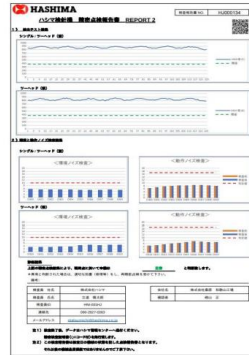

**検針機点検は精密点検のみになります！**

検針機精密点検対応機種

HN-670C、HN-870C、HN-880C

HN-2670C、HN-2870C、HN-2880C

※ガイダー付き機種も対応機種

※5月より精密点検のみになります。

通常点検終了、精密点検へ！

ニッセンニュース