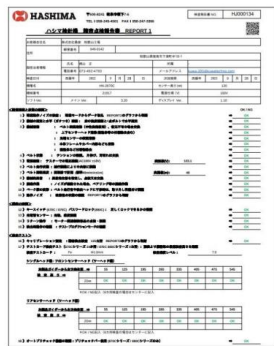

**検針機点検は精密点検のみになります！**

検針機精密点検対応機種

HN-670C、HN-870C、HN-880C

HN-2670C、HN-2870C、HN-2880C

※ガイダー付き機種も対応機種

※5月より精密点検のみになります。

通常点検終了、精密点検へ！

ニッセンニュース